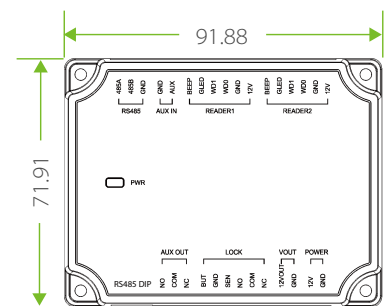

DM10

Панель расширения для одной двери

Помогает в предоставлении отличных услуг безопасности

DM10 - это панель расширения дверного замка, которая работает с устройствами контроля доступа, которые могут подключаться и обмениваться данными через RS485, такими как F18, Horus, C2-260.

DM10 не записывает информацию о пользователе. Все данные обрабатываются в устройствах контроля доступа; DM10 управляет только замком.

Технические характеристики

- Связь RS485
- 2 считывателя Wiegand
- Вход и выход питания 12В
- 1 датчик замка, 1 кнопка выхода
- 1 AUX Вход, 1 AUX Выход

Стандартная установка

Размеры (мм)

ERP-код

DM10 F02060240