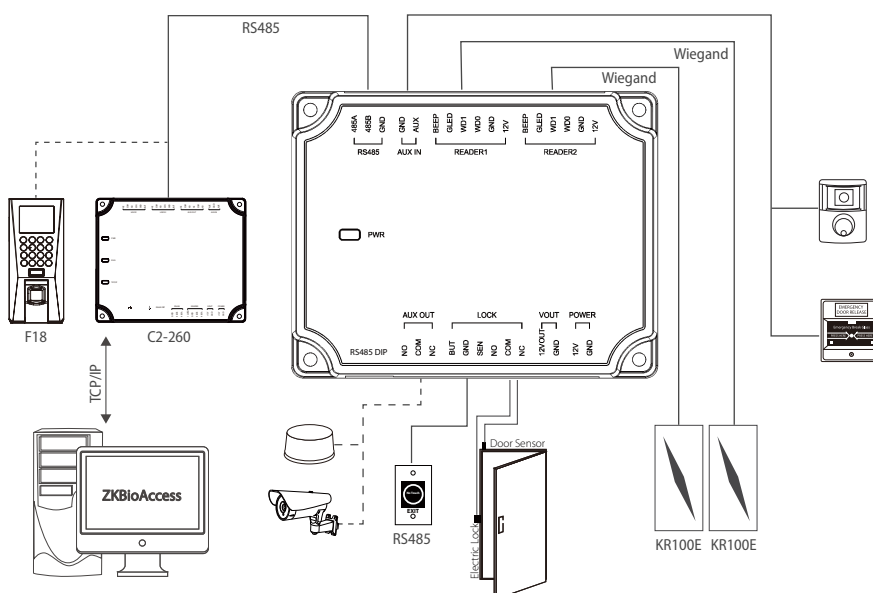

DM10

Панель расширения для одной двери

Помогает в предоставлении отличных услуг безопасности

DM10 - это панель расширения дверного замка, которая работает с устройствами контроля доступа, которые могут подключаться и обмениваться данными через RS485, такими как F18, Horus, C2-260.

DM10 не записывает информацию о пользователе. Все данные обрабатываются в устройствах контроля доступа; DM10 управляет только замком.

Технические характеристики

- Связь RS485
- 2 считывателя Wiegand
- Вход и выход питания 12В
- 1 датчик замка, 1 кнопка выхода
- 1 AUX Вход, 1 AUX Выход

Стандартная установка

Размеры (мм)

ERP-код

DM10 F02060240