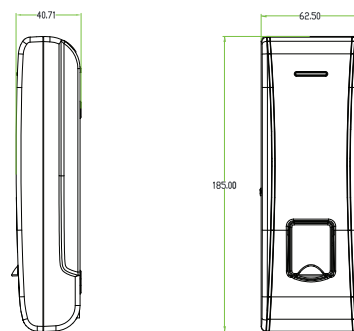

Размеры (мм)

Официальное представительство "ZKTECO CO.,LTD" в России и СНГ: Тел. +7 (495) 132-31-33.
107078, г. Москва, ул. Новорязанская, д.18, стр. 5.
www.zkteco.ru www.zkteco.com