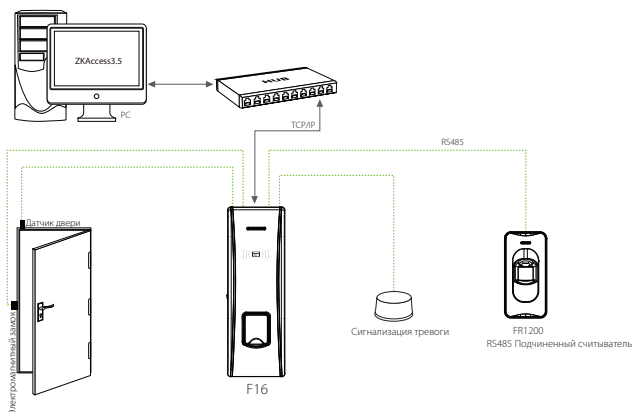

Прочная конструкция для наружной установки и повышенной прочности

- Степень защиты IP65 от влаги и пыли

Тонкий и элегантный дизайн

- Один из самых маленьких в мире терминалов с отпечатками пальцев
- Гладкая и тонкая конструкция для узких пространств

- Wiegand вход и выход
- Сетевой интерфейс по TCP / IP или RS485

Описание функции полного доступа

- Защита от двойного прохода
- Интерфейс контроля доступа для стороннего электромагнитного замка, датчика двери, кнопки выхода, сигнализации

Для разработчиков ПО

- Бесплатный PULL SDK и инструменты разработки, доступные для разработчиков / партнеров

Технические характеристики

Датчик отпечатков пальцев	ZK Оптический датчик
Версия алгоритма	ZK Finger V10.0
Связь	TCP/IP, RS485
Емкость отпечатков пальцев	3000 отпечатков пальцев
Емкость карт	30000 карт
Емкость журнала	100000 событий
RF-карта	EM(стандартно)/Mifare(опционально)
Аутентификация	Палец/Карта
Сигнал Wiegand	Wiegand вход&выход
Степень защиты	IP65
Рабочее напряжение	12В DC 3А
Рабочая температура	0~ 45 °С
Размеры	62.5ммx185ммx41.5мм (ШxВxГ)

Дополнительное оборудование

FR1200

RFID Считыватель

Кнопка выхода

Электромагнит. замок

Сигнализация тревоги

Датчик тревоги

Конфигурация