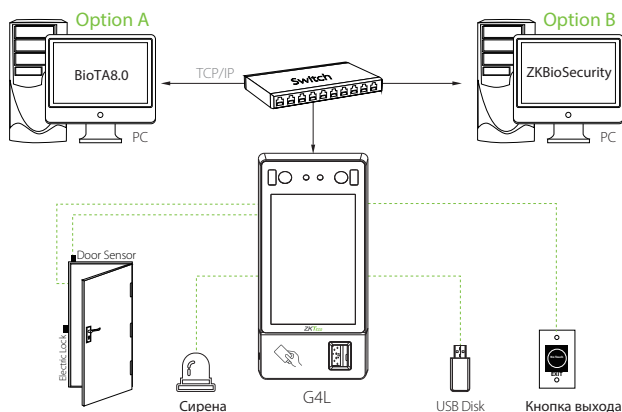

Подключение