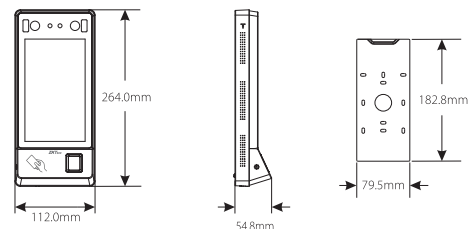

Совместимость

BioTA8.0
ZKBioSecurity (UPB)

Дополнительно

Алгоритмы	ZKFace V5.8 ZKFinger V10.0
Рабочая температура	0°C - 50°C
Влажность	<90%
Размеры	264x112x55 мм
Время распознавания	≤0.3 с
Расстояние распознавания	0.5 ~ 2.5 м
Питание	DC12В 3А

Подключение

Размеры (мм)

Официальное представительство "ZKTECO CO.,LTD" в России и СНГ: Тел. +7 (495) 132-31-33.

107078, г. Москва, ул. Новорязанская, д.18, стр. 5.

www.zkteco.ru

www.zkteco.com