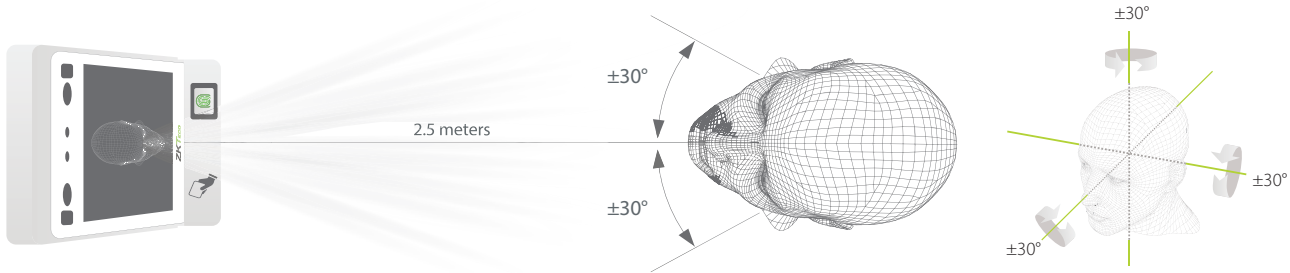

Благодаря применению новых алгоритмов глубокого обучения возросла защита от поддельных идентификаций.

Алгоритм 3D Neuron Fingerprint G4L точно идентифицирует сухие, мокрые или грубые отпечатки пальцев. Помимо распознавания лиц Visible Light и идентификации по отпечаткам пальцев SilkID, G4L также поддерживает идентификацию с помощью RFID-карт и паролей.

Функции

Сенсор отпечатков пальцев SilkID

Распознавание лиц

Широкий угол распознавания

Распознавание в видимом свете

Защита от поддельных идентификаций

Бесконтактный

Гибридная идентификация

Высокая скорость идентификации

Большое расстояние распознавания 2,5 м плюс широкий угол

Расстояние распознавания было увеличено до 2,5 метров, что значительно увеличивает скорость прохода. В то время как большинство алгоритмов поддерживают только распознавание лица под углом 15 градусов, ZKBioFace поддерживает распознавание лица под углом 30 градусов.