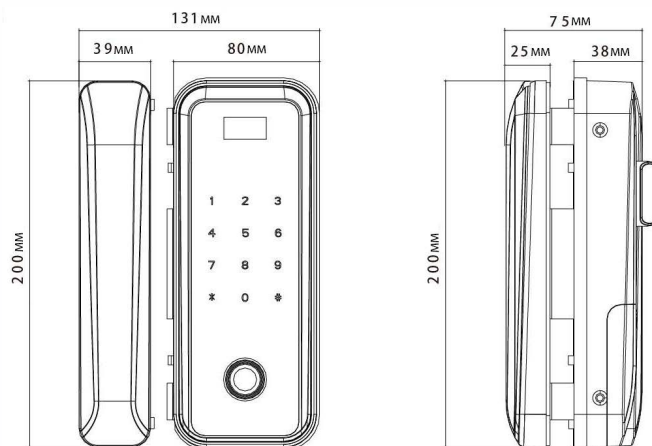

Размеры(мм)

Официальное представительство "ZKTECO CO.,LTD" в России и СНГ: Тел. +7 (495) 132-31-33.
107078, г. Москва, ул. Новорязанская, д.18, стр. 5.
www.zkteco.ru www.zkteco.com