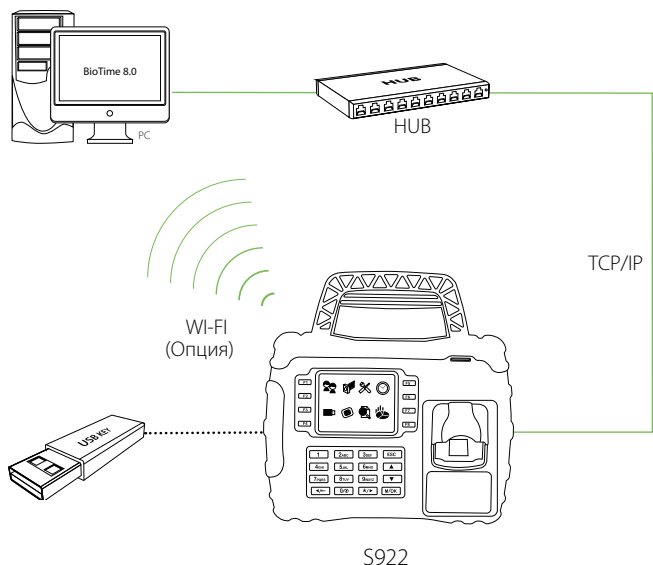

Технические характеристики

Дисплей	3.5-дюйм. TFT-экран
Емкость отпечатков пальцев	50000
Емкость карт	50000
Емкость событий	800000
Датчик отпечатков пальцев	ZK Optical датчик
Версия алгоритма	ZKFinger VX10.0
Связь	TCP/IP, USB-host ; опция с Wi-Fi, 3G (WCDMA) / 4G
Стандартные функции	ADMS, рабочий код, летнее время, самостоятельный запрос, автоматическое переключение состояния, ввод T9, фотография-идентификатор, 9-значный идентификатор пользователя, SMS, идентификационная карта, резервная аккумулятор
Оptionальные функции	HID / IC-карта
Степень защиты	IP65
Источник питания	DC 12В 3А; Встроенный резервный аккумулятор 7600 мАч
Рабочая температура	0 °С- 45 °С
Влажность рабочей среды	20%-80%
Вес-нетто	1.65кг
Размеры(ВхДхШ)	225 x235x125(мм)

Конфигурация

Комплектация

Официальное представительство "ZKTECO CO.,LTD" в России и СНГ: Тел. +7 (495) 132-31-33.

107078, г. Москва, ул. Новорязанская, д.18, стр. 5.

www.zkteco.ru

www.zkteco.com