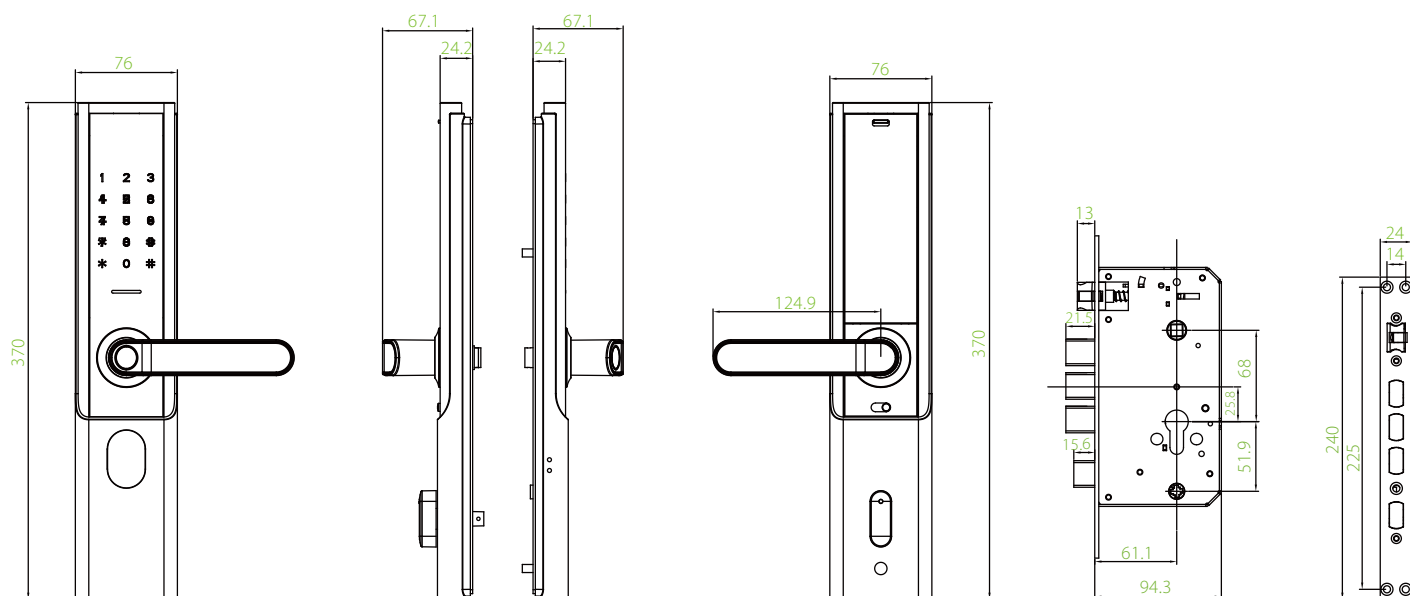

Размеры (мм)

Официальное представительство "ZKTECO CO.,LTD" в России и СНГ: Тел. +7 (495) 132-31-33.
107078, г. Москва, ул. Новорязанская, д.18, стр. 5.
www.zkteco.ru www.zkteco.com