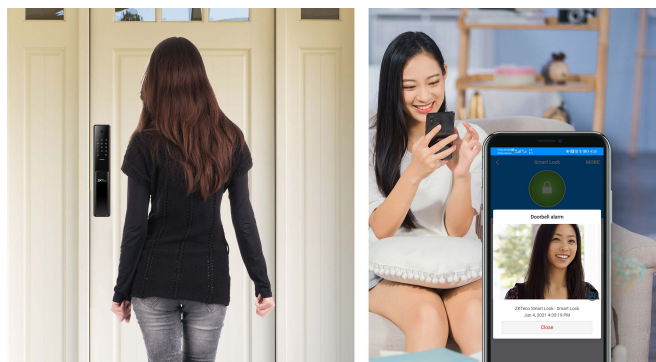

TL800

Умный цифровой замок Wi-Fi со встроенным дверным звонком и OLED-экраном

Автоматическое открытие и закрытие

Приложение

Отпечаток пальца

IC S50 карта

Случайный пароль

Дверной звонок

Ключ

Обзор

TL800 - это полностью автоматический умный замок со встроенным экраном для мониторинга помещений. Замок может в автоиатическом режиме открывать и закрывать дверь. Замок совместим с USmart Go, приложением, разработанным для домашней автоматизации. Пользователи могут наслаждаться дистанционным управлением и онлайн-мониторингом в режиме реального времени при подключении умного замка к сети Wi-Fi. Более того, владелец может наблюдать за внешней обстановкой с OLED-экрана, установленного внутри дома.

Применение

Автоматическая блокировка и разблокировка после проверки

Мониторинг в режиме реального времени из помещения

Когда кто-то нажимает на дверной звонок снаружи, владелец может посмотреть на человека через приложение.

Удаленная разблокировка с помощью приложения

Функции

- Автоматическое открытие и закрытие в соответствии с настройками персонализации
- OLED-экран для наблюдения за внешней обстановкой внутри дома
- Совместимость с USmart Go; дистанционное управление и мониторинг в режиме реального времени онлайн через Wi-Fi
- Скрытый полупроводник отпечатков пальцев, установленный за наружной ручкой, отличается эргономичностью и защитой от столкновений.
- Нет необходимости добавлять дополнительный дверной звонок
- Защита цилиндров класса C; даже внешний блок замка поврежден, ваш дом по-прежнему в безопасности