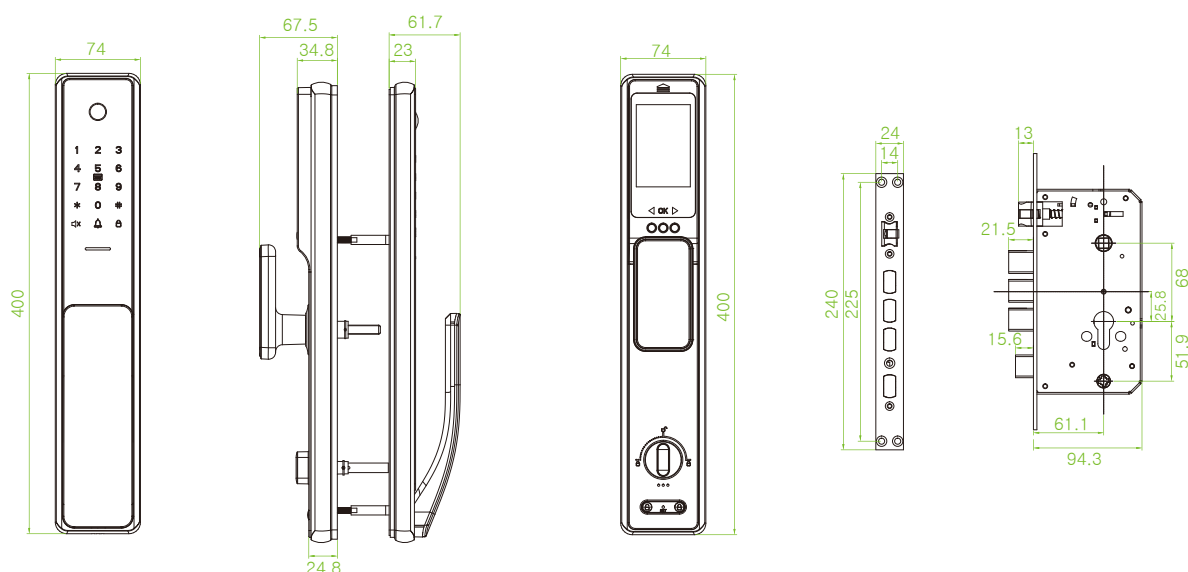

Функции

- Автоматическое открытие и закрытие в соответствии с настройками персонализации
- OLED-экран для наблюдения за внешней обстановкой внутри дома
- Совместимость с USmart Go; дистанционное управление и мониторинг в режиме реального времени онлайн через Wi-Fi
- Скрытый полупроводник отпечатков пальцев, установленный за наружной ручкой, отличается эргономичностью и защитой от столкновений.
- Нет необходимости добавлять дополнительный дверной звонок
- Защита цилиндров класса C; даже внешний блок замка поврежден, ваш дом по-прежнему в безопасности

Технические характеристики

Материал	Алюминиевый сплав и закаленное стекло
Емкость	IC S50 карта: 50 Отпечатки пальцев: 100 Пароль: 50
Источник питания	4200ма, литиевая батарея
Интерфейс чрезвычайной ситуации	Микро USB 5B
Врезной тип	Врезной китайский стандарт (6068)
Наработка на отказ	>100000
Связь	Wi-Fi
Статический ток	<80uA
Рабочая температура	от -25°C до 75°C
Рабочая влажность	от 20% RH до 90% RH
Случайный пароль	Поддержка
Дверной замок	Поддержка
Применение	Дуплексы, таунхаусы, апартаменты, кондоминиумы и другие жилые помещения
Толщина двери (мм)	от 45 до 60 (регулируемая)
Размеры (Д*Ш*В)	Наружный блок: 400*74*23 мм Внутренний блок: 400*74*34,8 мм

Размеры (мм)

Официальное представительство "ZKTECO CO.,LTD" в России и СНГ: Тел: +7

107078, г. Москва, ул. Новорязанская, д.18, стр. 5.

www.zkteco.ru

www.zkteco.com