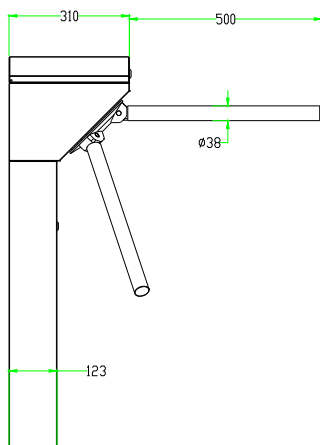

Технические спецификации

Источник питания		АС110В/220В, 50/60Гц
Энергопотребление	Включение	68 Вт
	Ожидание	15 Вт
	Открытие	60 Вт
Рабочая температура		-28 °С - 60 °С
Рабочая влажность		5%-80%
Рабочая среда		Внутри/Снаружи(под укрытием)
Пропускная способность	RFID-карта	Макс. 30 чел./мин.
	Отпечаток пальца	Макс. 25 чел./мин.
Ширина прохода		520 мм
Площадь прохода		520x800 (мм*мм)
Габариты (мм)		Д=520, Ш=310, В=1010
Габариты с упаковкой (мм)		Д=570, Ш=365, В=1080
Масса нетто		34 кг
Масса с упаковкой		40 кг
LED-индикаторы		Есть
Материал корпуса		SUS304 Нержав. сталь
Материал крышки корпуса		SUS304 Нержав. сталь
Материал рукоятки		SUS304 Нержав. сталь
Движение барьера		Вращение
Экстренный режим		Есть
Уровень защиты		Средний
Эксплуатационный период		1 млн. вращений
Аксессуары (опц.)		Счётчик, удалённое управление

Габариты (мм)

Официальное представительство "ZKTECO CO.,LTD" в России и СНГ: Тел. +7 (495) 132-31-33.

107078, г. Москва, ул. Новорязанская, д.18, стр. 5.

www.zktego.ru

www.zktego.com