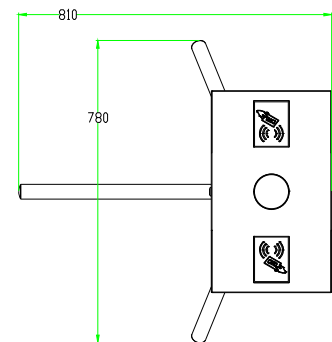

Технические спецификации

Источник питания		АС110В/220В, 50/60Гц
Энергопотребление	Включение	68 Вт
	Ожидание	15 Вт
	Открытие	60 Вт
Рабочая температура		-28 °С - 60 °С
Рабочая влажность		5%-80%
Рабочая среда		Внутри/Снаружи(под укрытием)
Пропускная способность	RFID-карта	Макс. 30 чел./мин.
	Отпечаток пальца	Макс. 25 чел./мин.
Ширина прохода		520 мм
Площадь прохода		520x800 (мм*мм)
Габариты (мм)		Д=520, Ш=310, В=1010
Габариты с упаковкой (мм)		Д=570, Ш=365, В=1080
Масса нетто		34 кг
Масса с упаковкой		40 кг
LED-индикаторы		Есть
Материал корпуса		SUS304 Нержав. сталь
Материал крышки корпуса		SUS304 Нержав. сталь
Материал рукоятки		SUS304 Нержав. сталь
Движение барьера		Вращение
Экстренный режим		Есть
Уровень защиты		Средний
Эксплуатационный период		1 млн. вращений
Аксессуары (опц.)		Счётчик, удалённое управление

Габариты (мм)

Официальное представительство "ZKTECO CO.,LTD" в России и СНГ: Тел. +7 (495) 132-31-33.

107078, г. Москва, ул. Новорязанская, д.18, стр. 5.

www.zktego.ru

www.zktego.com