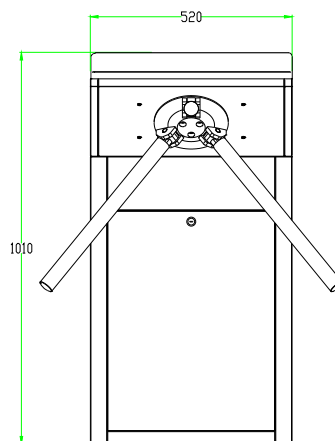

Технические спецификации

Источник питания		АС110В/220В, 50/60Гц
Энергопотребление	Включение	68 Вт
	Ожидание	15 Вт
	Открытие	60 Вт
Рабочая температура		-28 °С - 60 °С
Рабочая влажность		5%-80%
Рабочая среда		Внутри/Снаружи(под укрытием)
Пропускная способность	RFID-карта	Макс. 30 чел./мин.
	Отпечаток пальца	Макс. 25 чел./мин.
Ширина прохода		520 мм
Площадь прохода		520x800 (мм*мм)
Габариты (мм)		Д=520, Ш=310, В=1010
Габариты с упаковкой (мм)		Д=570, Ш=365, В=1080
Масса нетто		34 кг
Масса с упаковкой		40 кг
LED-индикаторы		Есть
Материал корпуса		SUS304 Нержав. сталь
Материал крышки корпуса		SUS304 Нержав. сталь
Материал рукоятки		SUS304 Нержав. сталь
Движение барьера		Вращение
Экстренный режим		Есть
Уровень защиты		Средний
Эксплуатационный период		1 млн. вращений
Аксессуары (опц.)		Счётчик, удалённое управление

Габариты (мм)

Официальное представительство "ZKTECO CO.,LTD" в России и СНГ: Тел. +7 (495) 132-31-33.

107078, г. Москва, ул. Новорязанская, д.18, стр. 5.

www.zktego.ru

www.zktego.com