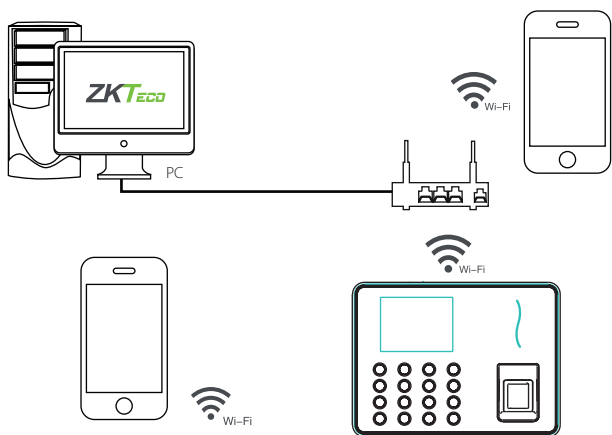

Характеристики

Память шаблонов отпечатка	1000 / 1500 (без SSR)
Алгоритм	ZKFinger VX10.0
Журнал событий	50 000
Экран	2.8" TFT
Связь	Wi-Fi, USB-хост/клиент
Стандартные функции	SSR, DST, Звонок по расписанию, Самостоятельный запрос, Автоматическое переключение статуса, T9 Ввод, 9-значный идентификатора пользователя
Опции	Приложение TA Assistant Time Cube Cloud
Питание	DC 5В 0.8А
Рабочая температура	0 °С- +45 °С
Влажность	20-80%
Размеры	168 x 125 x 38 мм

Подключение