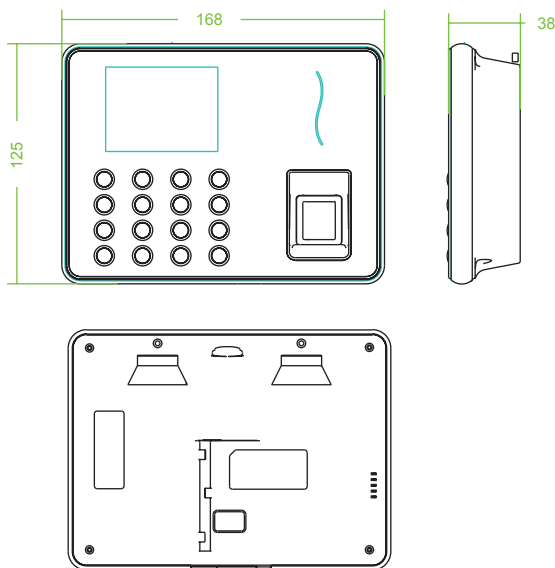

Размеры (мм)

Официальное представительство "ZKTECO CO.,LTD" в России и СНГ: Тел. +7 (495) 132-31-33.
107078, г. Москва, ул. Новорязанская, д.18, стр. 5.
www.zkteco.ru www.zkteco.com