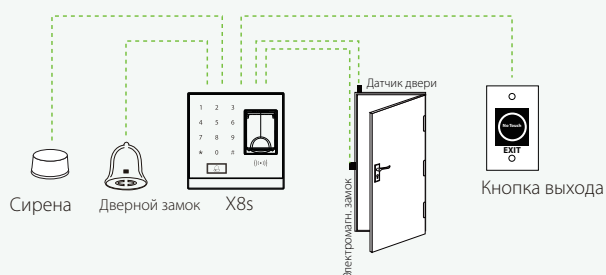

Конфигурация