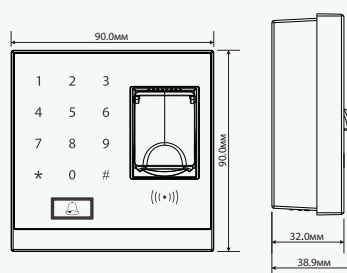

Влажность

20%-80%

Размеры (ДхШхВ)

90×90×38.9мм

SDK

Не применяется

ПО

Не применяется

Конфигурация

Размеры (мм)

Официальное представительство "ZKTECO CO.,LTD" в России и СНГ: Тел. +7 (495) 132-31-33.

107078, г. Москва, ул. Новорязанская, д.18, стр. 5.

www.zkteco.ru

www.zkteco.com