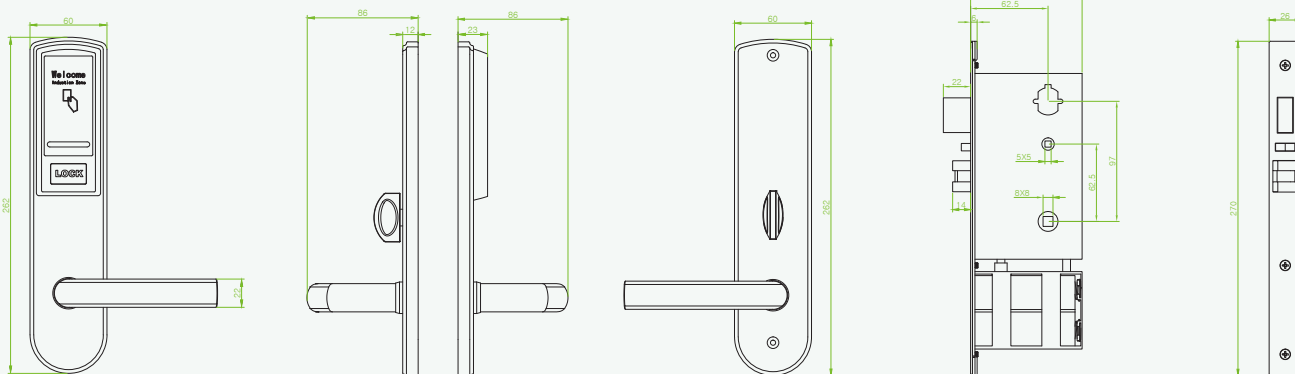

Размеры (мм)

Официальное представительство "ZKTECO CO.,LTD" в России и СНГ: Тел. +7 (495) 132-31-33.

107078, г. Москва, ул. Новорязанская, д.18, стр. 5.

www.zkteco.ru

www.zkteco.com