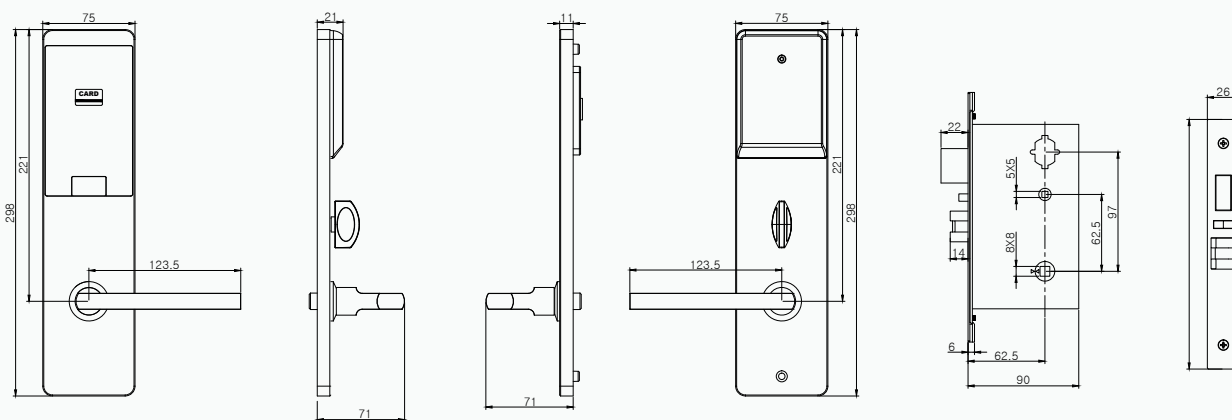

Размеры (мм)

Официальное представительство "ZKTECO CO.,LTD" в России и СНГ: Тел. +7 (495) 132-31-33.
107078, г. Москва, ул. Новорязанская, д.18, стр. 5.
www.zkteco.ru www.zkteco.com