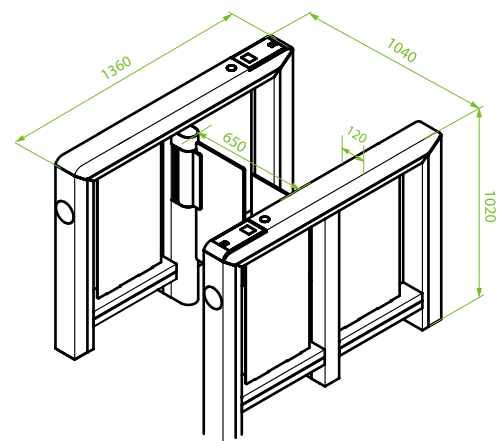

Характеристики

Питание	AC100-240В, 50Hz
Потребляемая мощность	55Вт; 20Вт (режим ожидания)
Мотор	Бесщеточный
Наработка на отказ	5 млн. проходов
Скорость прохода	до 30 чел./мин.
Движение барьера	поворот
Уровень шума	<60 дБ
ИК сенсор	8 пар (опция <12 пар)
Светодиодный индикатор	есть
Рабочая температура	-25°C - +65°C
Влажность	20-95%
Установка	внутренняя / наружная (под навесом)
Ширина прохода	650 мм (опция ≤900 мм)
Размеры	1360x120x1020 мм
Размер упаковки	1510 x 365 x 1216 мм (2 коробки)
Вес нетто	110 кг
Вес брутто	160 кг
Материал корпуса	холоднокатаная сталь (опция: нержавеющая сталь SUS316)
Барьер	Акрил (опционально: стекло)
Класс защиты	IP34

Применение

Аэропорты

ЖД станции

Стадионы

Государственные учреждения

Отели

Банки

Размеры (мм)