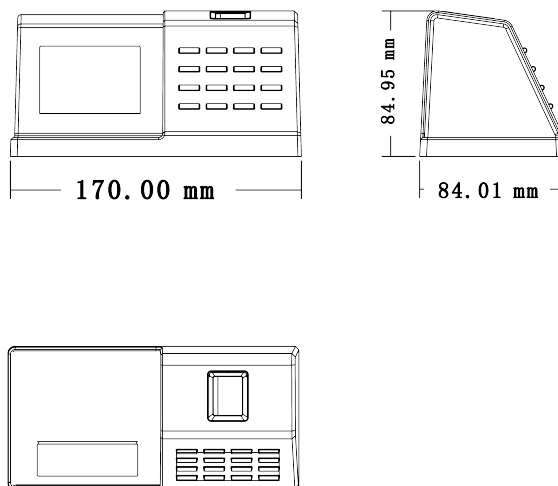

Размеры (мм)

Официальное представительство "ZKTECO CO.,LTD" в России и СНГ: Тел. +7 (495) 132-31-33.

107078, г. Москва, ул. Новорязанская, д.18, стр. 5.

www.zkteco.ru

www.zkteco.com