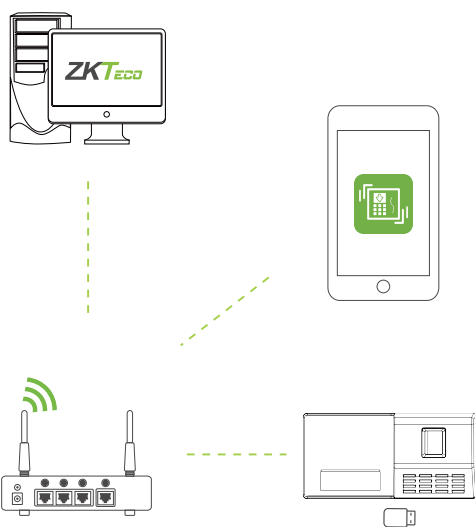

Технические характеристики

Устройство		D2
Емкость	Макс. пользователи (1:N) Макс. отпеч. пальцев (1:N) Макс. записи	1000 1000 50000
Интерфейс	Wi-Fi USB	WLAN / Hot Spot USB 2.0 (Хост)
Аппаратная часть	ЖК Звук Рабочая темп. Мощность Рабочая влажность Батарея Размеры (Ш x В x Тмм)	2.8" цветной ЖК 24-bit 0°C- 45°C 20% ~ 80% DC 5В 2А 4000 мачас 170.0 x 84.0 x 84.9
Функция	Стандартные	Автоматическое переключение состояния, запрос самообслуживания, SSR DST, ввод T9, 9-значный идентификатор пользователя, звонок по графику
Совместимость		ZKTime.net 3.0 ZKTime 5.0 ZKAccess 3.5

Конфигурация