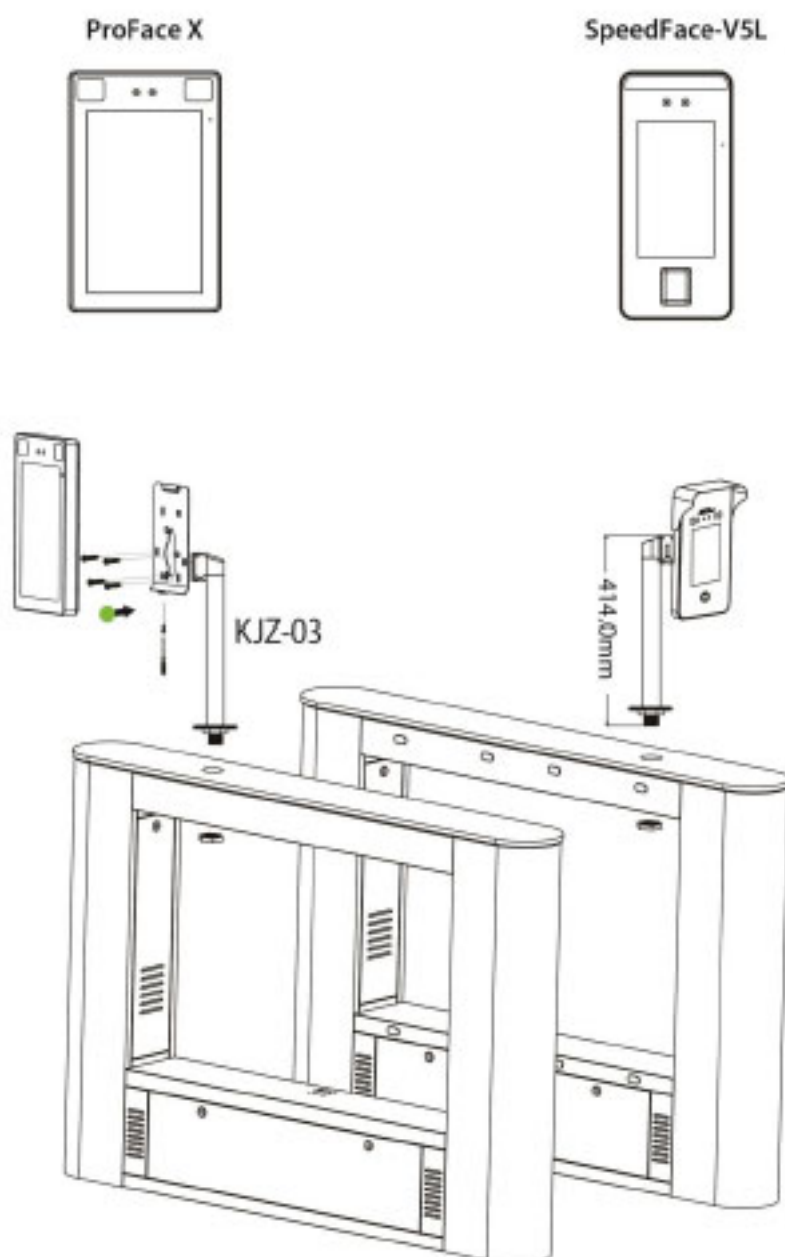

2. KJZ-03 (A80072766)

Крепление терминала на турникет

Модели терминалов: SpeedFace-V5L, ProFace X. (см рисунок)

Внимание: вам нужен монтажный комплект винтов part number **A18010101**