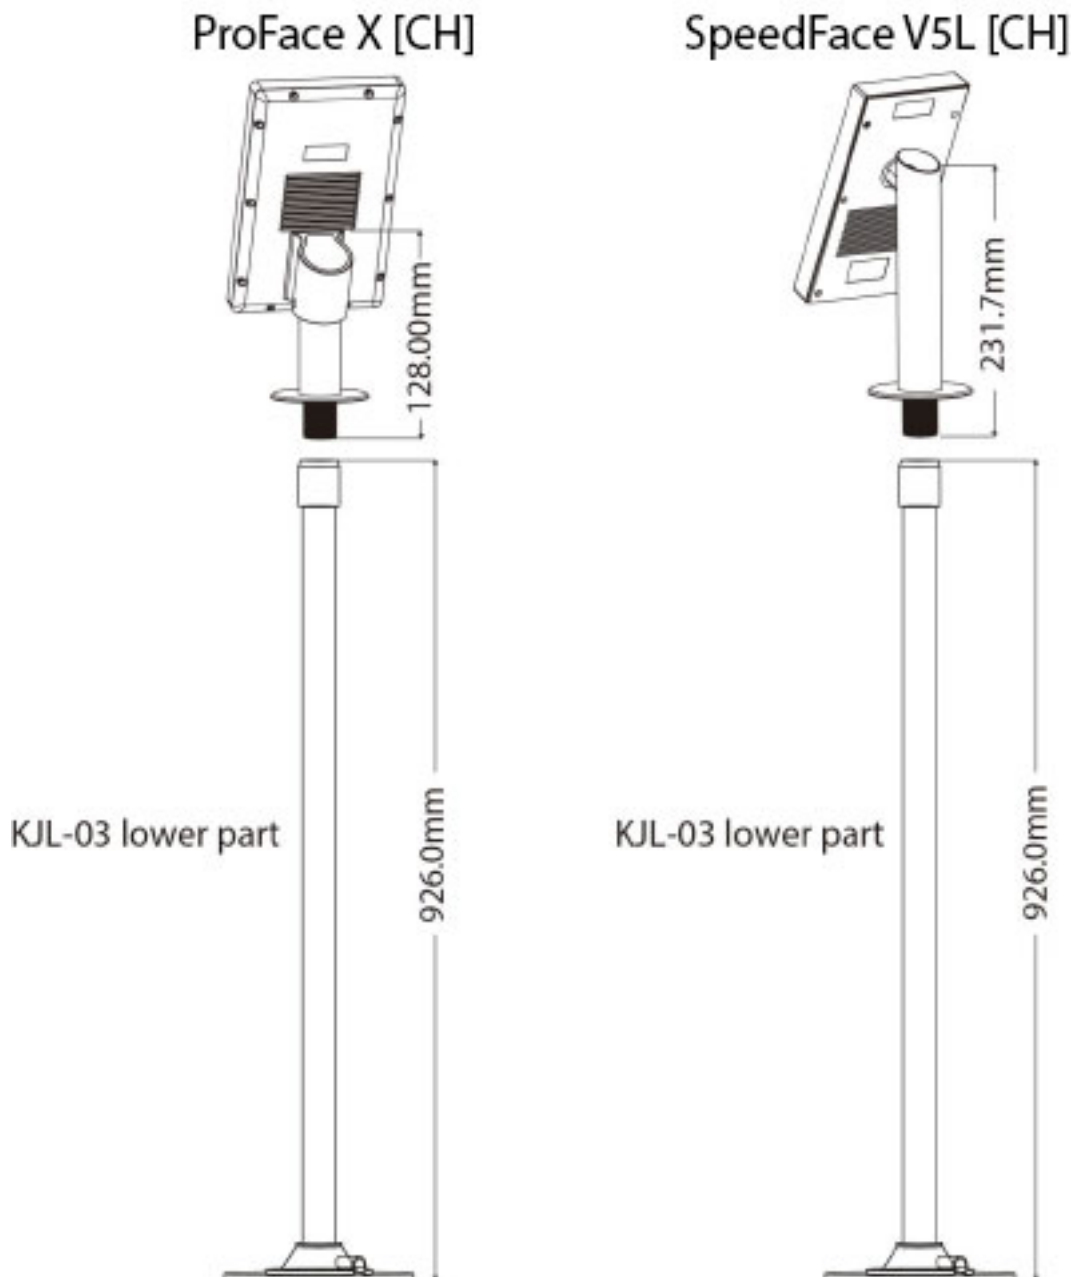

Монтажный кронштейн KJL-03

Version: 1.0

1 KJL-03 (A80072852)

Высота 1340 мм

1.1 Совместимые терминалы: ProFace X [CH], SpeedFace V5L [CH].

Применение: Напольная установка с использованием комплекта винтов part number A18010101

1.2 Напольное крепление: SpeedFace-V5L, ProFace X. **Внимание:** под каждую модель нужен свой монтажный комплект part number **A18010101**

ProFace X

SpeedFace-V5L

ProFace X [CH]

SpeedFace V5L [CH]

2. KJZ-03 (A80072766)

Крепление терминала на турникет

Модели терминалов: SpeedFace-V5L, ProFace X. (см рисунок)

Внимание: вам нужен монтажный комплект винтов part number **A18010101**

3. KJZ-03 с дополнительным удлинительным кронштейном (A13130130)

Применение: Дополнительный кронштейн используется в случае, если не достаточно высоты штатного комплекта.

ProFace X [CH]

SpeedFace V5L [CH]

ZK Building, Wuhe Road, Gangtou, Bantian, Buji Town,
Longgang District, Shenzhen China 518129