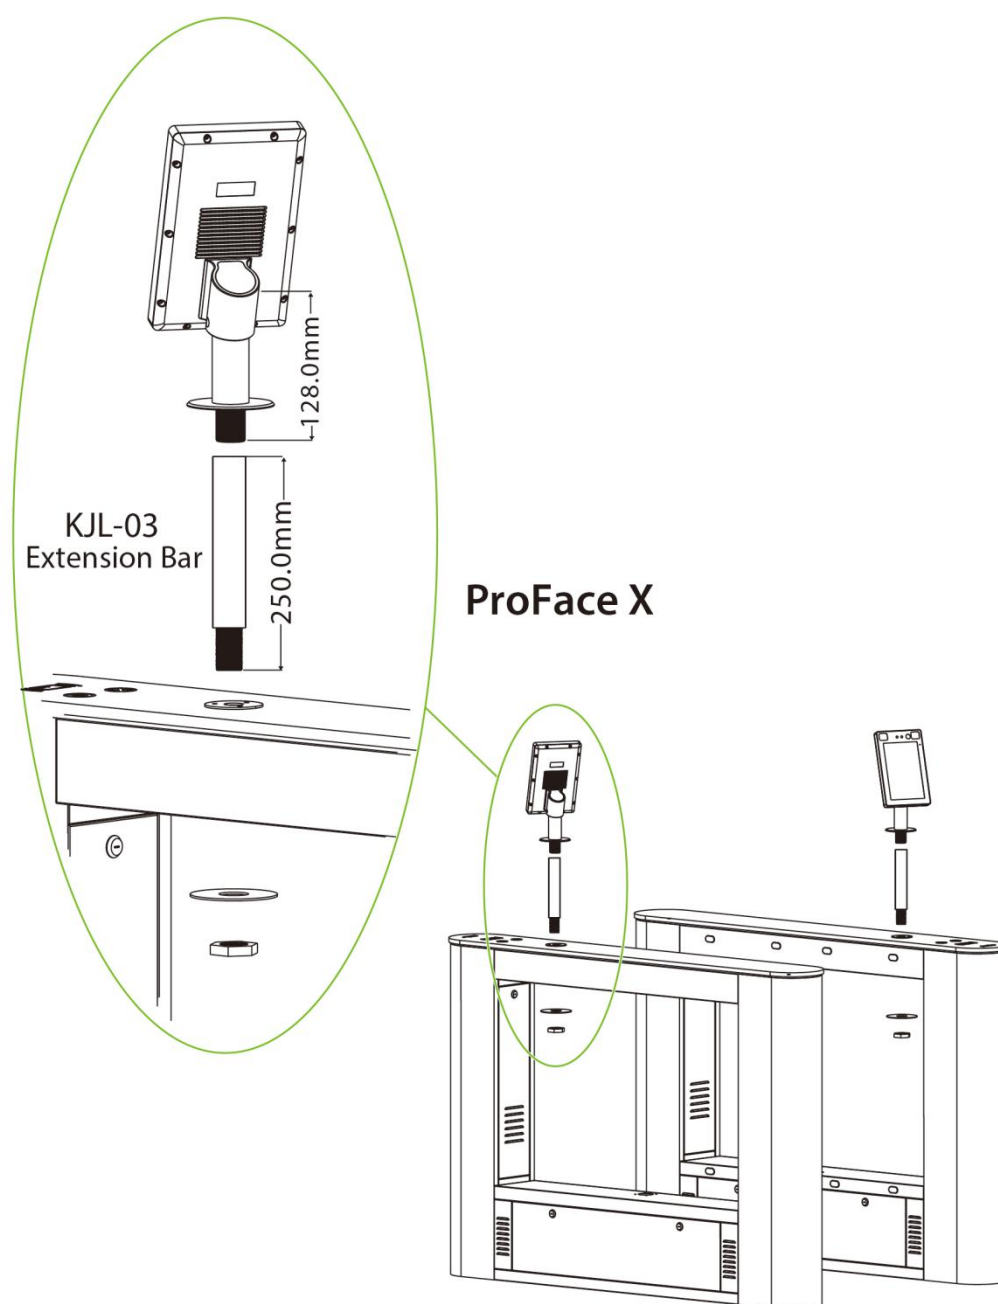

Крепление терминала на турникет

Модели терминалов: SpeedFace-V5L, ProFace X. (см рисунок)

Внимание: вам нужен монтажный комплект винтов part number **A18010101**

3. KJZ-03 с дополнительным удлинительным кронштейном (A13130130)

Применение: Дополнительный кронштейн используется в случае, если не достаточно высоты штатного комплекта.

ProFace X [CH]

SpeedFace V5L [CH]

ZK Building, Wuhe Road, Gangtou, Bantian, Buji Town,
Longgang District, Shenzhen China 518129