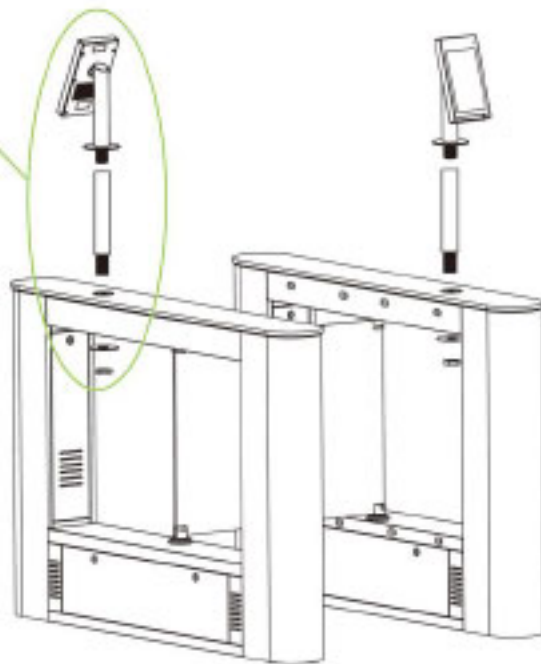

Применение: Дополнительный кронштейн используется в случае, если не достаточно высоты штатного комплекта.

ProFace X [CH]

SpeedFace V5L [CH]

ZK Building, Wuhe Road, Gangtou, Bantian, Buji Town,
Longgang District, Shenzhen China 518129