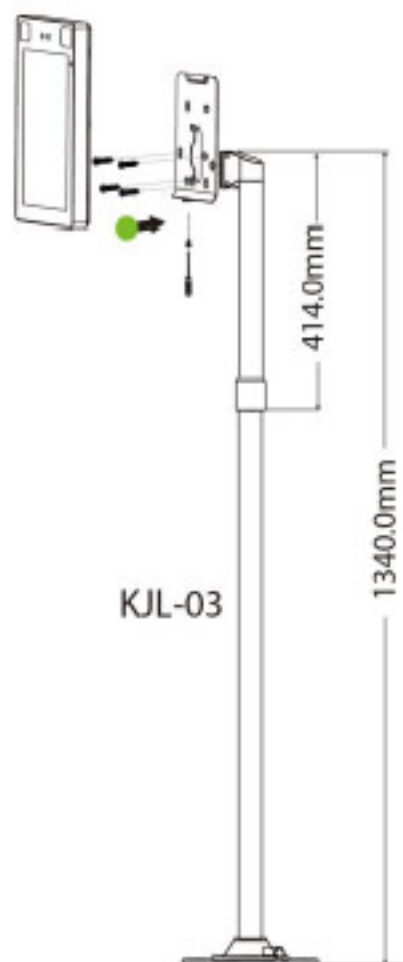

Монтажный кронштейн KJL-03

Version: 1.0

1 KJL-03 (A80072852)

Высота 1340 мм

1.1 Совместимые терминалы: ProFace X [CH], SpeedFace V5L [CH].

Применение: Напольная установка с использованием комплекта винтов part number A18010101

1.2 Напольное крепление: SpeedFace-V5L, ProFace X. **Внимание:** под каждую модель нужен свой монтажный комплект part number **A18010101**

ProFace X

SpeedFace-V5L

ProFace X [CH]

SpeedFace V5L [CH]

2. KJZ-03 (A80072766)

Крепление терминала на турникет

Модели терминалов: SpeedFace-V5L, ProFace X. (см рисунок)

Внимание: вам нужен монтажный комплект винтов part number **A18010101**

3. KJZ-03 с дополнительным удлинительным кронштейном (A13130130)