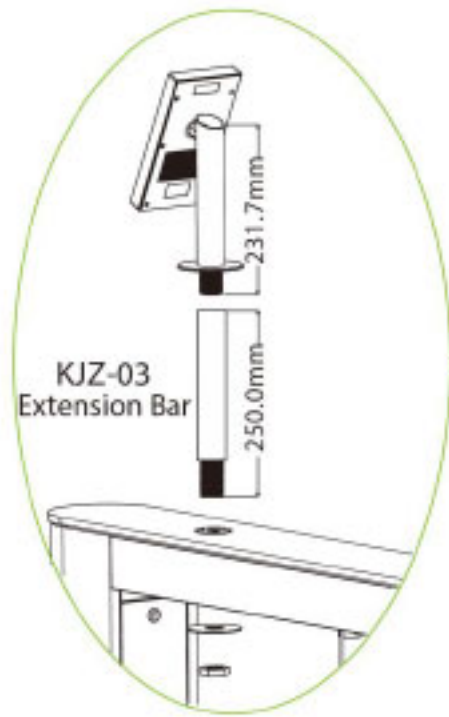

Монтажный кронштейн KJL-03

Version: 1.0

1 KJL-03 (A80072852)

Высота 1340 мм

1.1 Совместимые терминалы: ProFace X [CH], SpeedFace V5L [CH].

Применение: Напольная установка с использованием комплекта винтов part number A18010101

1.2 Напольное крепление: SpeedFace-V5L, ProFace X. **Внимание:** под каждую модель нужен свой монтажный комплект part number **A18010101**

ProFace X

SpeedFace-V5L

ProFace X [CH]

SpeedFace V5L [CH]

2. KJZ-03 (A80072766)

Крепление терминала на турникет

Модели терминалов: SpeedFace-V5L, ProFace X. (см рисунок)

Внимание: вам нужен монтажный комплект винтов part number **A18010101**

3. KJZ-03 с дополнительным удлинительным кронштейном (A13130130)

Применение: Дополнительный кронштейн используется в случае, если не достаточно высоты штатного комплекта.

ProFace X [CH]

SpeedFace V5L [CH]

ZK Building, Wuhe Road, Gangtou, Bantian, Buji Town,
Longgang District, Shenzhen China 518129