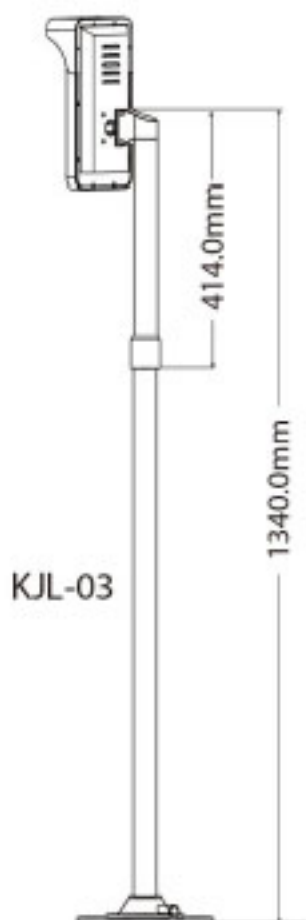

Монтажный кронштейн KJL-03

Version: 1.0

1 KJL-03 (A80072852)

Высота 1340 мм

1.1 Совместимые терминалы: ProFace X [CH], SpeedFace V5L [CH].

Применение: Напольная установка с использованием комплекта винтов part number A18010101

1.2 Напольное крепление: SpeedFace-V5L, ProFace X. **Внимание:** под каждую модель нужен свой монтажный комплект part number **A18010101**

ProFace X

SpeedFace-V5L

ProFace X [CH]

SpeedFace V5L [CH]

2. KJZ-03 (A80072766)

Крепление терминала на турникет

Модели терминалов: SpeedFace-V5L, ProFace X. (см рисунок)

Внимание: вам нужен монтажный комплект винтов part number **A18010101**

3. KJZ-03 с дополнительным удлинительным кронштейном (A13130130)

Применение: Дополнительный кронштейн используется в случае, если не достаточно высоты штатного комплекта.

ProFace X [CH]

SpeedFace V5L [CH]

ZK Building, Wuhe Road, Gangtou, Bantian, Buji Town,
Longgang District, Shenzhen China 518129