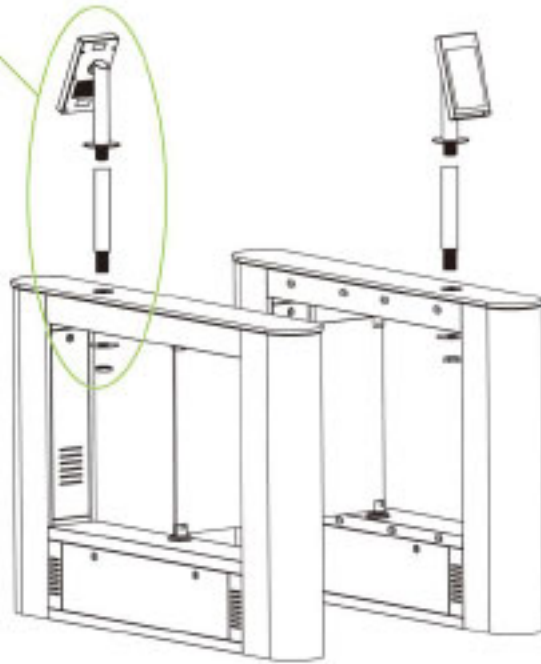

ProFace X [CH]