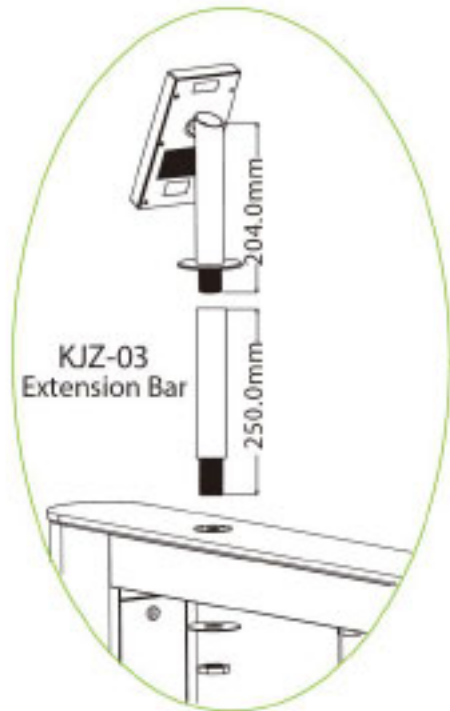

Монтажный кронштейн KJL-03

Version: 1.0

1 KJL-03 (A80072852)

Высота 1340 мм

1.1 Совместимые терминалы: ProFace X [CH], SpeedFace V5L [CH].

Применение: Напольная установка с использованием комплекта винтов part number A18010101

1.2 Напольное крепление: SpeedFace-V5L, ProFace X. **Внимание:** под каждую модель нужен свой монтажный комплект part number **A18010101**

ProFace X

SpeedFace-V5L

ProFace X [CH]

SpeedFace V5L [CH]

2. KJZ-03 (A80072766)

Крепление терминала на турникет

Модели терминалов: SpeedFace-V5L, ProFace X. (см рисунок)

Внимание: вам нужен монтажный комплект винтов part number **A18010101**

3. KJZ-03 с дополнительным удлинительным кронштейном (A13130130)

Применение: Дополнительный кронштейн используется в случае, если не достаточно высоты штатного комплекта.

ProFace X [CH]

SpeedFace V5L [CH]

ZK Building, Wuhe Road, Gangtou, Bantian, Buji Town,
Longgang District, Shenzhen China 518129