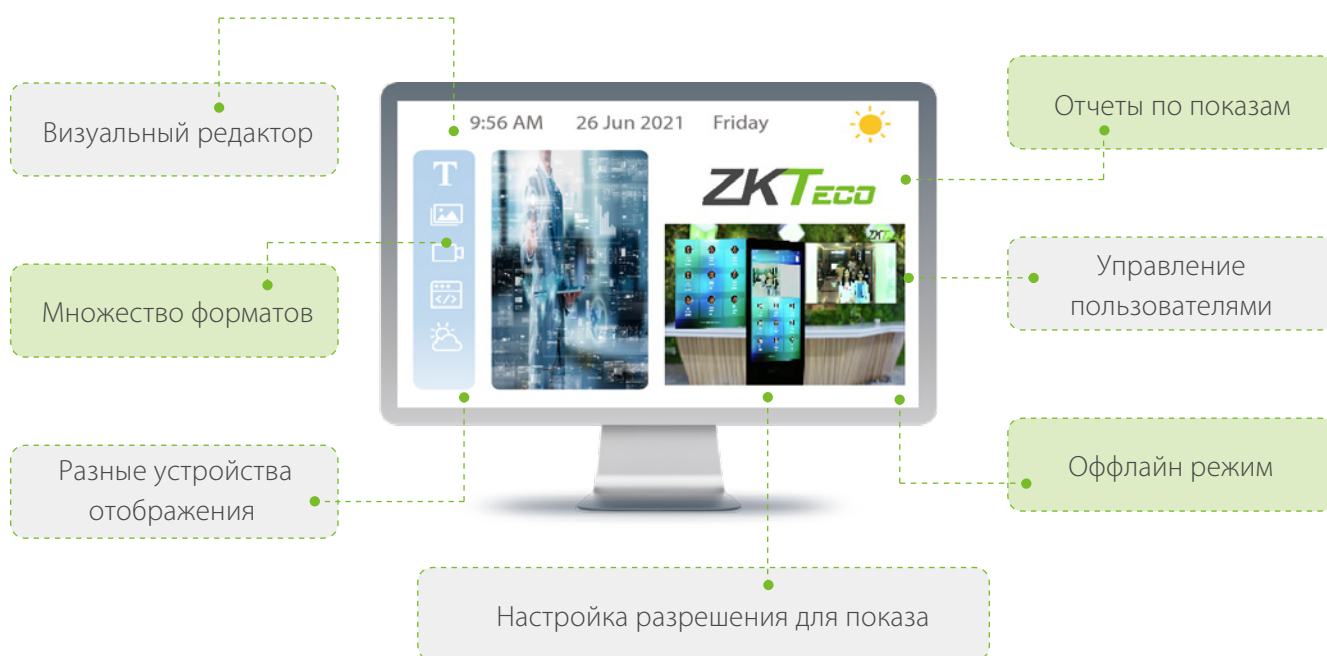

Размеры(мм)

L : Корпус слева, стрела справа

R : Корпус справа, стрела слева

ПО ZKBioMedia

Программное обеспечение ZKBioMedia обеспечивает удобное управление статической и динамической визуальной информацией на цифровых экранах. Браузерное приложение поддерживает простое редактирование и просмотр различного содержимого, такого как MP4, AVI, MPG, WMV, MP3, JPG, JPEG, PNG, GIF, PDF, DOC и PPTX. ПО ZKBioMedia может транслировать до 2 000 программ и 1 000 расписаний.

Это решение предназначено для трансляции мультимедийной информации в местах с большим потоком людей, например, в бизнес и торговых центрах, отелях и т.д.

Особенности

Конфигурация

С помощью ПО ZKBioMedia, вы сможете настраивать и управлять рекламой в разных местах.