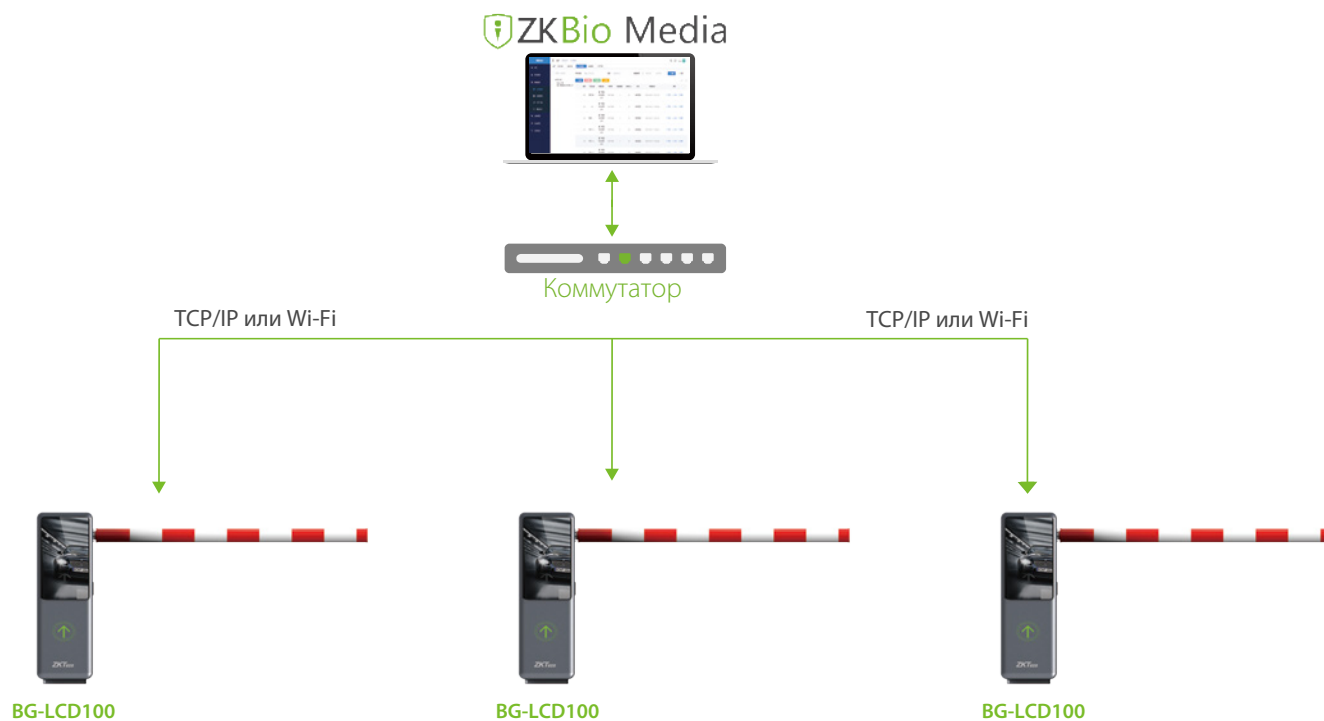

Приложение для настройки

С помощью приложения ZKBarrier
настройка и поиск неисправностей становится
проще. После установки, шлагбаум подключается к
облачной платформе для удаленной настройки и
мониторинга с помощью 4G или TCP/IP сетей.
(Дополнительная разработка)

USB	3*USB-2.0 HOST, 1*USB-2.0 OTG
Часы	Поддержка многократного включения и выключения
ИК-порт	1 ИК-приемник, поддержка включения и выключения пультом ДУ
Входы/выходы	3 порта входа/выхода
Последовательный интерфейс	2*UART TTL
Индикаторы	1 индикатор питания (красный), 1 системный индикатор (синий)
Кнопки управления	Обновление, питание, сброс
Сеть	2,4ГГц Wi-Fi, Ethernet 10/100Мб/с
Операционная система	Android 8.1.0
Размеры (мм)	120×75×11.5
Источник питания	=12В 3А
Рабочая температура	-20°C до 60°C
Влажность	до 90%

Размеры(мм)

L : Корпус слева, стрела справа

R : Корпус справа, стрела слева

ПО ZKBioMedia

Программное обеспечение ZKBioMedia обеспечивает удобное управление статической и динамической визуальной информацией на цифровых экранах. Браузерное приложение поддерживает простое редактирование и просмотр различного содержимого, такого как MP4, AVI, MPG, WMV, MP3, JPG, JPEG, PNG, GIF, PDF, DOC и PPTX. ПО ZKBioMedia может транслировать до 2 000 программ и 1 000 расписаний.

Это решение предназначено для трансляции мультимедийной информации в местах с большим потоком людей, например, в бизнес и торговых центрах, отелях и т.д.

Особенности

Конфигурация

С помощью ПО ZKBioMedia, вы сможете настраивать и управлять рекламой в разных местах.