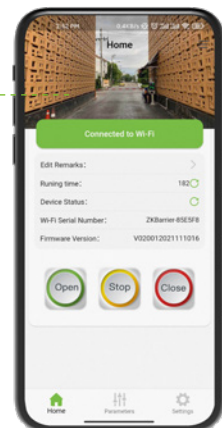

* Мягкая защита. Водонепроницаемое
покрытие из пены с красно-белыми
светоотражающими полосами

Трансляция коммерческих объявлений

* 21,5-дюймовый TFT LCD
Интеллектуальный экран
Аренда рекламной поверхности

Приложение для настройки

С помощью приложения ZKBarrier
настройка и поиск неисправностей становится
проще. После установки, шлагбаум подключается к
облачной платформе для удаленной настройки и
мониторинга с помощью 4G или TCP/IP сетей.
(Дополнительная разработка)