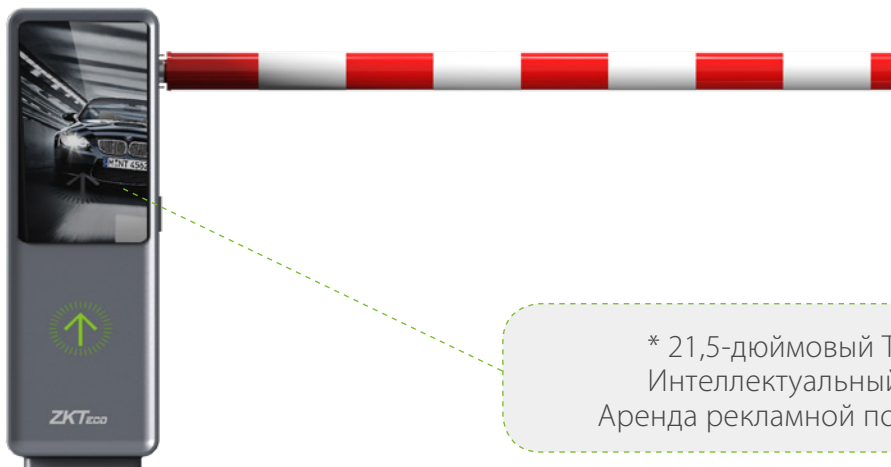

PARKING

P

ZKTeco

Серия BG-LCD100

Стильный профессиональный шлагбаум для показа рекламных объявлений

Шлагбаум серии BG-LCD100 - это новая разработка со встроенным 21,5-дюймовым TFT LCD экраном и системной интеграцией на базе Android. Интеллектуальный цифровой дисплей имеет больше преимуществ в сравнении с традиционными рекламными поверхностями и позволяет сэкономить материалы и средства на монтаж и обслуживание. Используется, преимущественно, в отелях, торговых и офисных центрах, и т.д.

С помощью платформы ZKBioMedia, пользователи могут удалённо редактировать содержание рекламы и отправлять его на экраны для интерактивного отображения.

Особенности

Защита

* Крепление стрелы с защитой при столкновении
Стрела откидывается в сторону (до 90°),
предотвращая урон от удара

* Мягкая защита. Водонепроницаемое
покрытие из пены с красно-белыми
светоотражающими полосами

Трансляция коммерческих объявлений

* 21,5-дюймовый TFT LCD
Интеллектуальный экран
Аренда рекламной поверхности