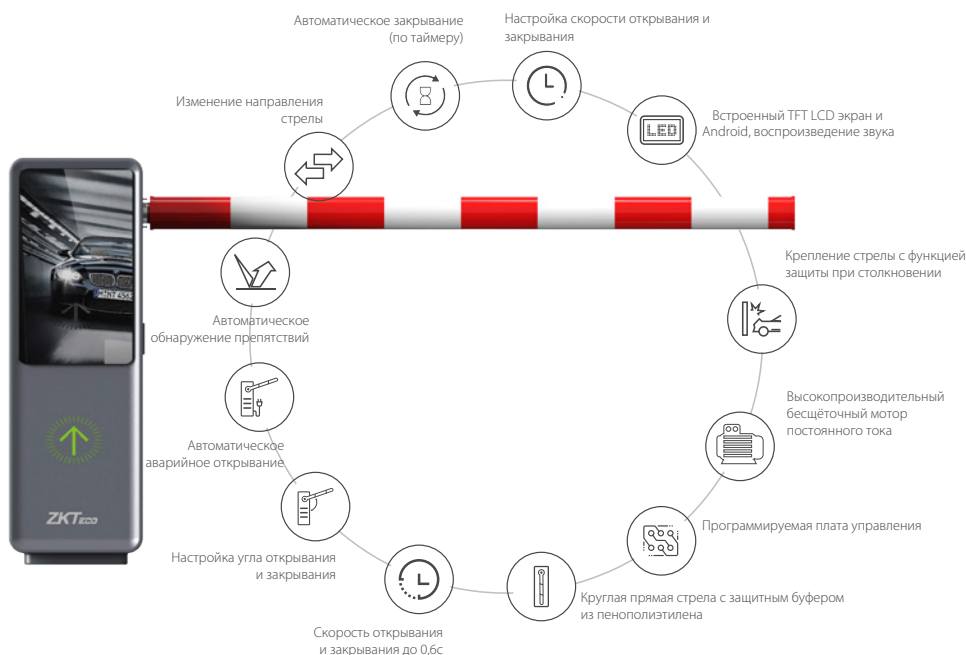

PARKING

P

ZKTeco

Серия BG-LCD100

Стильный профессиональный шлагбаум для показа рекламных объявлений

Шлагбаум серии BG-LCD100 - это новая разработка со встроенным 21,5-дюймовым TFT LCD экраном и системной интеграцией на базе Android. Интеллектуальный цифровой дисплей имеет больше преимуществ в сравнении с традиционными рекламными поверхностями и позволяет сэкономить материалы и средства на монтаж и обслуживание. Используется, преимущественно, в отелях, торговых и офисных центрах, и т.д.

С помощью платформы ZKBioMedia, пользователи могут удалённо редактировать содержание рекламы и отправлять его на экраны для интерактивного отображения.

Особенности

Защита

* Крепление стрелы с защитой при столкновении
Стрела откидывается в сторону (до 90°),
предотвращая урон от удара

* Мягкая защита. Водонепроницаемое
покрытие из пены с красно-белыми
светоотражающими полосами

Трансляция коммерческих объявлений

* 21,5-дюймовый TFT LCD
Интеллектуальный экран
Аренда рекламной поверхности

Приложение для настройки

С помощью приложения ZKBarrier
настройка и поиск неисправностей становится
проще. После установки, шлагбаум подключается к
облачной платформе для удаленной настройки и
мониторинга с помощью 4G или TCP/IP сетей.
(Дополнительная разработка)