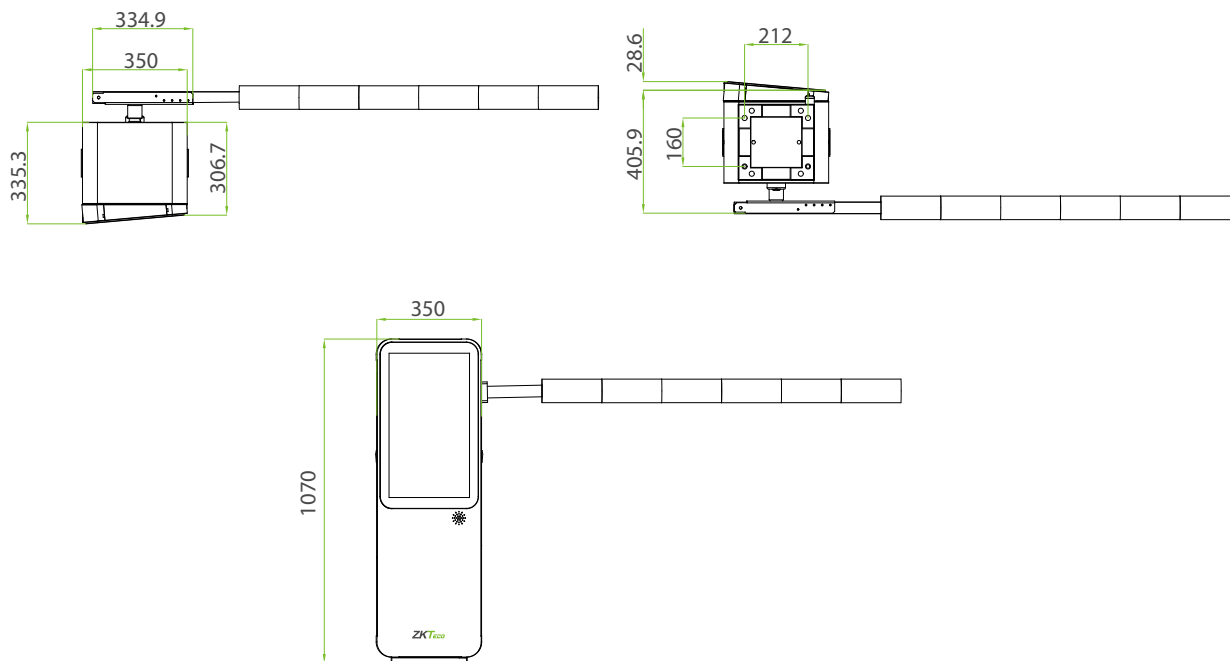

USB	3*USB-2.0 HOST, 1*USB-2.0 OTG
Часы	Поддержка многократного включения и выключения
ИК-порт	1 ИК-приемник, поддержка включения и выключения пультом ДУ
Входы/выходы	3 порта входа/выхода
Последовательный интерфейс	2*UART TTL
Индикаторы	1 индикатор питания (красный), 1 системный индикатор (синий)
Кнопки управления	Обновление, питание, сброс
Сеть	2,4ГГц Wi-Fi, Ethernet 10/100Мб/с
Операционная система	Android 8.1.0
Размеры (мм)	120×75×11.5
Источник питания	=12В 3А
Рабочая температура	-20°C до 60°C
Влажность	до 90%

Размеры(мм)