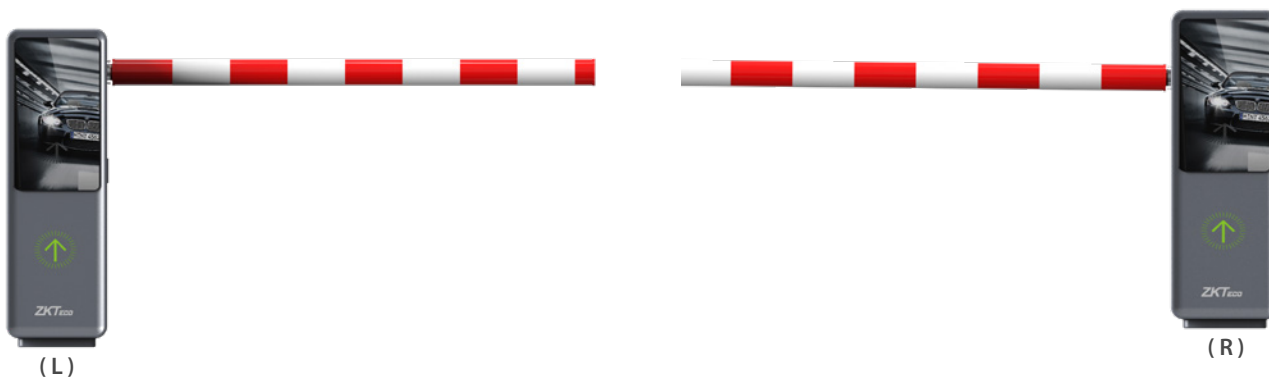

L : Корпус слева, стрела справа

R : Корпус справа, стрела слева